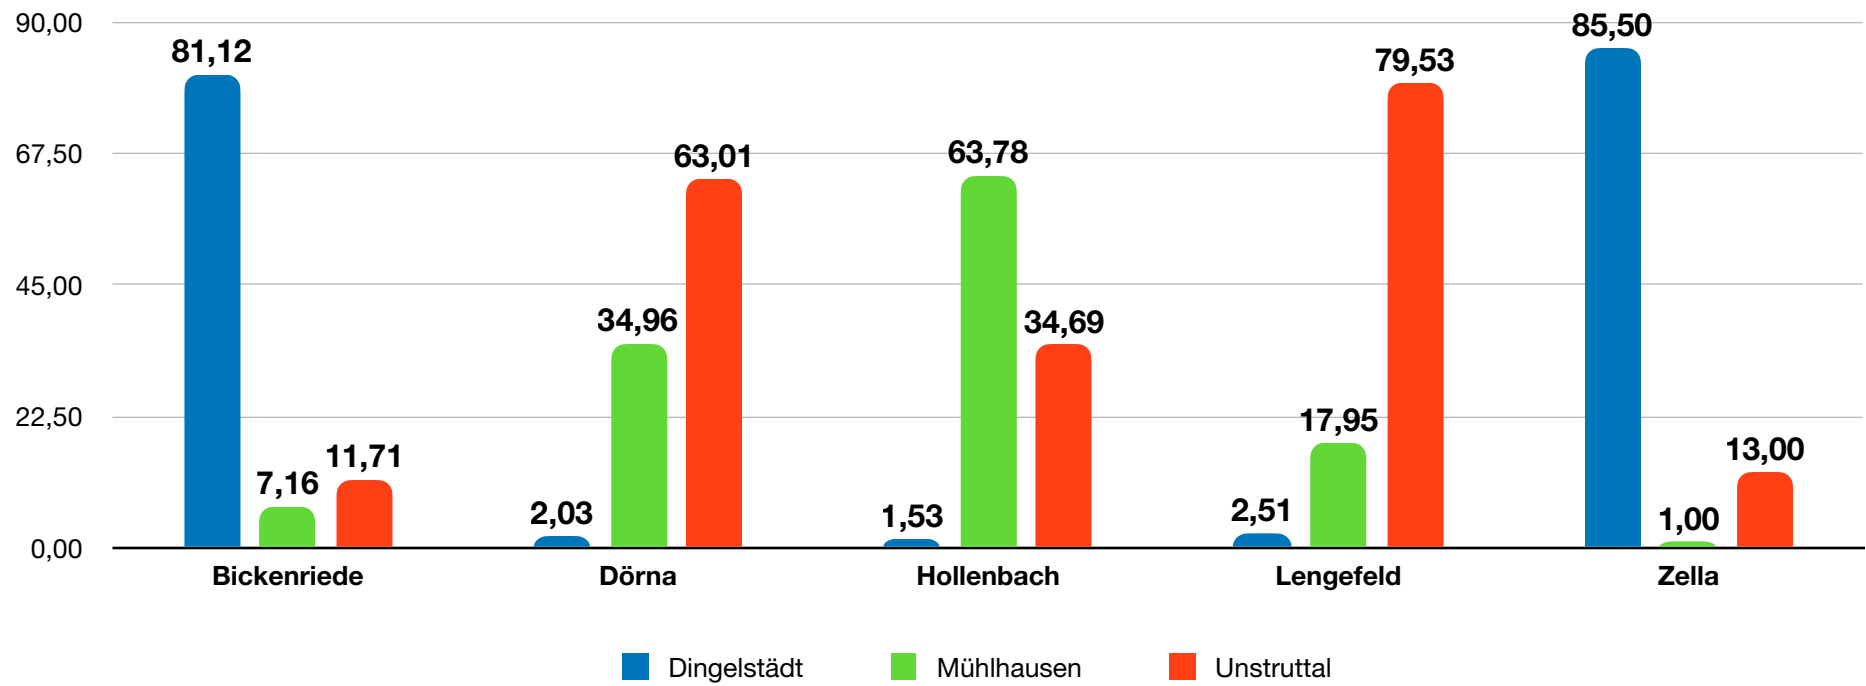

### Ergebnis der Bürgerbefragung in den Ortsteilen der Gemeinde Anrode in Prozent

### Ergebnis der Bürgerbefragung

	Dingelstädt	Mühlhausen	Unstruttal
<b>Bickenriede</b>	81,12	7,16	11,71
<b>Dörna</b>	2,03	34,96	63,01
<b>Hollenbach</b>	1,53	63,78	34,69
<b>Lengefeld</b>	2,51	17,95	79,53
<b>Zella</b>	85,50	1,00	13,00