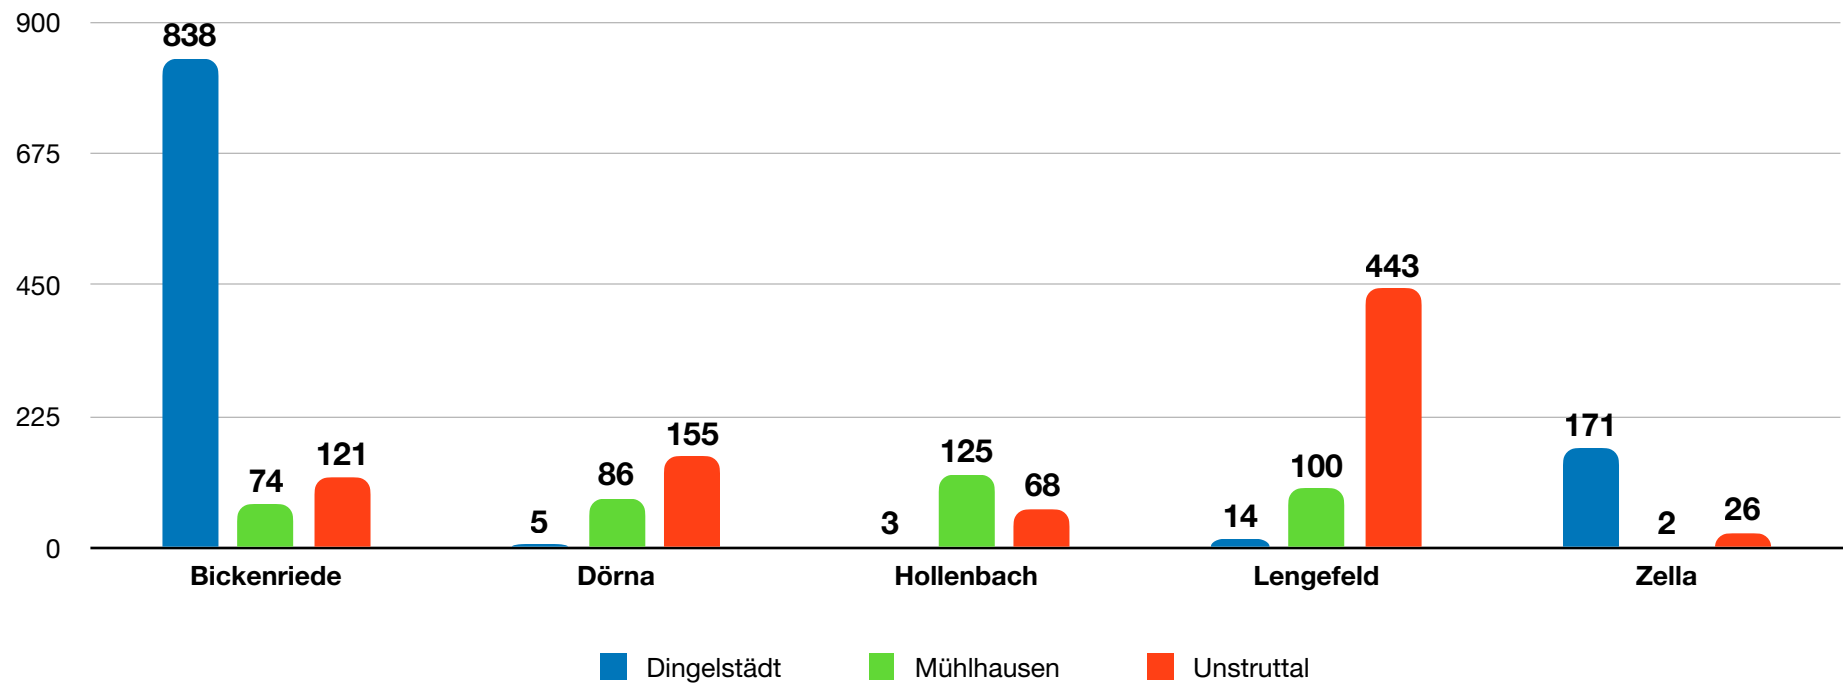

### Ergebnis der Bürgerbefragung in den Ortsteilen der Gemeinde Anrode in absoluten Zahlen

### Ergebnis der Bürgerbefragung

	Dingelstädt	Mühlhausen	Unstruttal
<b>Bickenriede</b>	838	74	121
<b>Dörna</b>	5	86	155
<b>Hollenbach</b>	3	125	68
<b>Lengefeld</b>	14	100	443
<b>Zella</b>	171	2	26